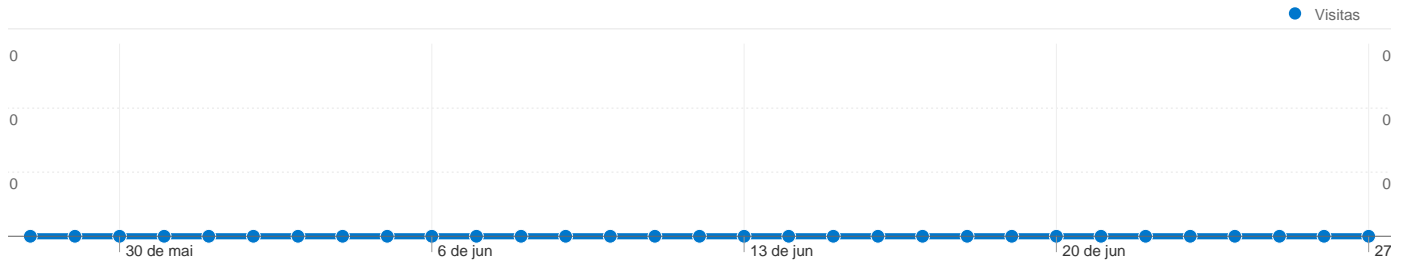

Visão geral das origens de tráfego

Comparação com: Site

Todas as origens de tráfego enviaram um total de 0 visitas

0,00% Tráfego direto

0,00% Sites de referência

0,00% Mecanismos de pesquisa

Principais origens de tráfego

Origens	Visitas	Porcentagem de visitas
Não há dados para esta visualização.		

Palavras-chave	Visitas	Porcentagem de visitas
Não há dados para esta visualização.