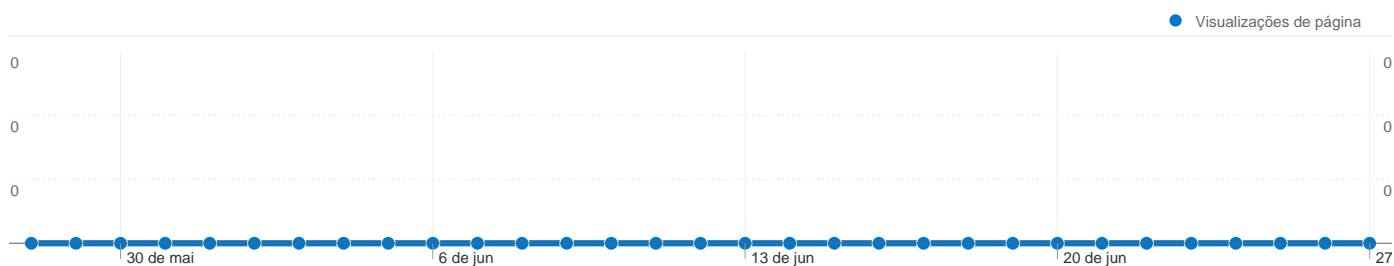

Comparação com: Site

Todas as origens de tráfego enviaram um total de 0 visitas

0,00% Tráfego direto

0,00% Sites de referência

0,00% Mecanismos de pesquisa

Principais origens de tráfego

Origens	Visitas	Porcentagem de visitas
Não há dados para esta visualização.		

Palavras-chave	Visitas	Porcentagem de visitas
Não há dados para esta visualização.		

0 visitantes vieram de 0 países/territórios

Uso do site

Visitas 0 Porcentagem do total do site: 0,00%	Páginas/visita 0,00 Média do site: 0,00 (0,00%)	Tempo médio no site 00:00:00 Média do site: 00:00:00 (0,00%)	% Novas visitas 0,00% Média do site: 0,00% (0,00%)	Taxa de rejeições 0,00% Média do site: 0,00% (0,00%)
--	--	---	---	---

País/território	Visitas	Páginas/visita	Tempo médio no site	% Novas visitas	Taxa de rejeições
-----------------	---------	----------------	---------------------	-----------------	-------------------

Não há dados para esta visualização.