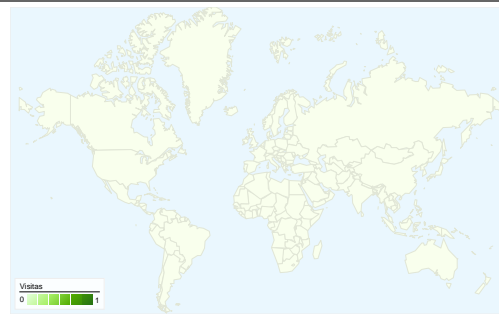

Uso do site

0 Visitas

0,00% Taxa de rejeições

0 Visualizações de página

00:00:00 Tempo médio no site

0,00 Páginas/visita

0,00% % Novas visitas

Visão geral dos visitantes

Cobertura regional

Visão geral das origens de tráfego

Visão geral de conteúdo

Páginas	Visualizações de página	Porcentagem de visualizações de página
Não há dados para esta visualização.		

Visão geral dos visitantes