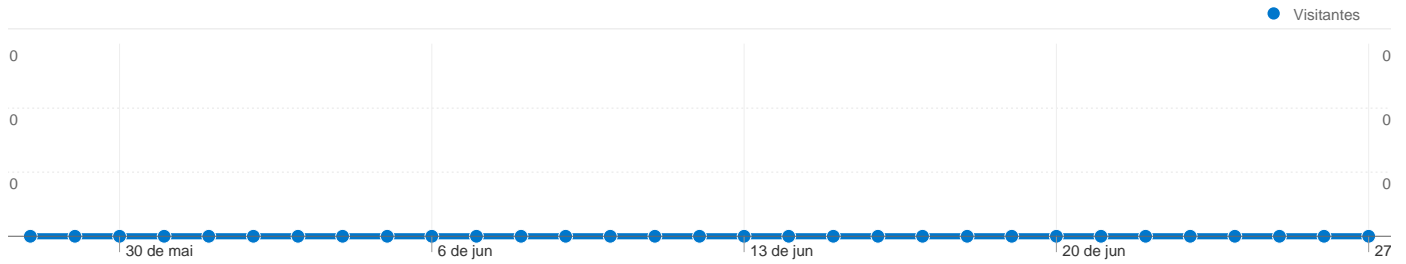

Cobertura regional

Visão geral das origens de tráfego

Visão geral de conteúdo

Páginas	Visualizações de página	Porcentagem de visualizações de página
Não há dados para esta visualização.		

Visão geral dos visitantes

Comparação com: Site

0 pessoas visitaram esse site

- _____ 0 Visitas
- _____ 0 Número absoluto de visitantes únicos
- _____ 0 Visualizações de página
- _____ 0,00 Média de visualizações de página
- _____ 00:00:00 Tempo no site
- _____ 0,00% Taxa de rejeições
- _____ 0,00% Novas visitas