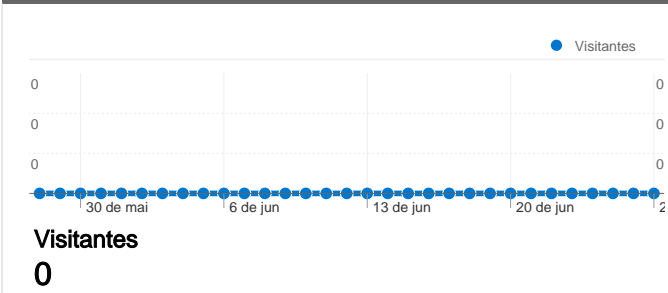

Uso do site

0 Visitas

0,00% Taxa de rejeições

0 Visualizações de página

00:00:00 Tempo médio no site

0,00 Páginas/visita

0,00% % Novas visitas

Visão geral dos visitantes

Cobertura regional

Visão geral das origens de tráfego

Visão geral de conteúdo

Páginas	Visualizações de página	Porcentagem de visualizações de página
Não há dados para esta visualização.		

Visão geral dos visitantes

Comparação com: Site

0 pessoas visitaram esse site

- _____ 0 Visitas
- _____ 0 Número absoluto de visitantes únicos
- _____ 0 Visualizações de página
- _____ 0,00 Média de visualizações de página
- _____ 00:00:00 Tempo no site
- _____ 0,00% Taxa de rejeições
- _____ 0,00% Novas visitas